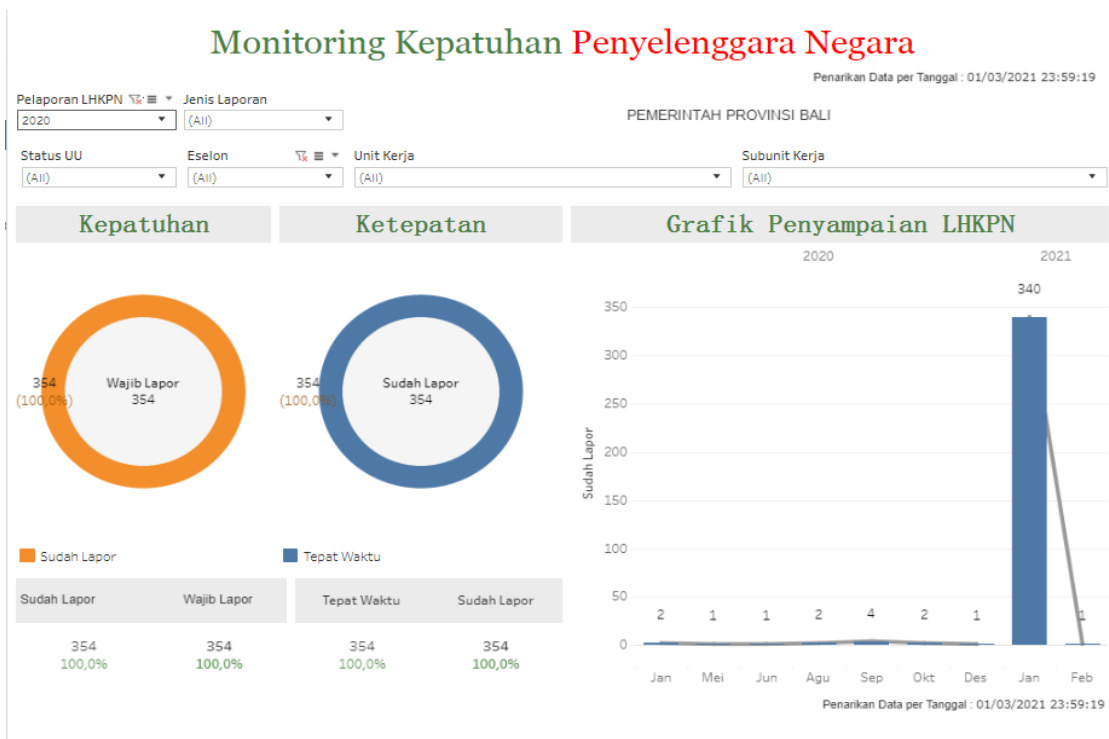

**REKAPITULASI DATA KEPATUHAN PELAPORAN LHKPN
PEMERINTAH PROVINSI, KOTA, KABUPATEN SE-BALI
Periode Pelaporan Per 27 Februari 2021**

NO.	UNIT KERJA	JUMLAH WAJIB LHKPN	SUDAH LAPOR	BELUM LAPOR	KEPATUHAN (%)
1	PEMERINTAH KABUPATEN BADUNG	994	931	63	93,66%
2	PEMERINTAH KABUPATEN BANGLI	86	19	67	22,09%
3	PEMERINTAH KABUPATEN BULELENG	38	6	32	15,79%
4	PEMERINTAH KABUPATEN GIANYAR	321	223	98	69,47%
5	PEMERINTAH KABUPATEN KLUNGKUNG	54	53	1	98,15%
6	PEMERINTAH KABUPATEN TABANAN	152	123	29	80,92%
7	PEMERINTAH KOTA DENPASAR	811	811	0	100,00%
8	PEMERINTAH PROVINSI BALI	354	354	0	100,00%
9	PEMERINTAH KABUPATEN JEMBRANA	69	55	14	79,71%
10	PEMERINTAH KABUPATEN KARANGASEM	62	60	2	96,77%
TOTAL		2941	2635	306	89,60%

Balai
Sertifikasi
Elektronik

Dokumen ini telah ditandatangani secara elektronik menggunakan sertifikat elektronik yang diterbitkan oleh BSrE